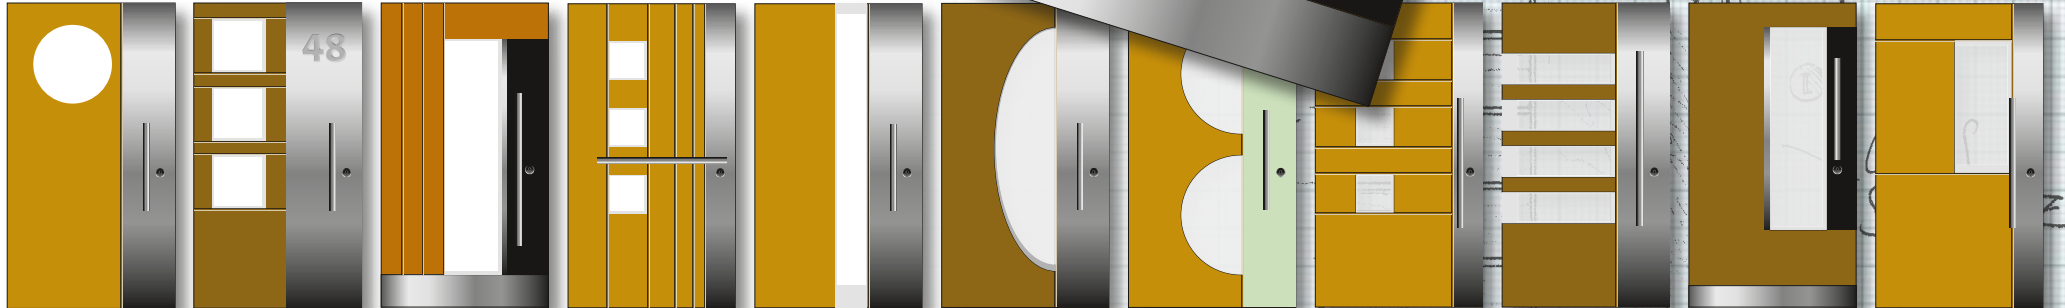

DÖPFNER INDIVIDUALHAUSTÜREN

**Sie haben DIE Idee -
machen Sie einfach eine Skizze**

Konstruktion, Material, Oberfläche, Farbe...
Alles individuell nach Ihren Wünschen.

Döpfner baut Ihre Tür! Garantiert!
In einer Qualität, die ihresgleichen sucht
und günstiger, als Sie glauben.

Die 4 Haustüren in diesem Aktions-Prospekt
sind nur eine winzige Auswahl -
Ihrer Kreativität sind fast keine Grenzen gesetzt.

Fragen Sie uns einfach!