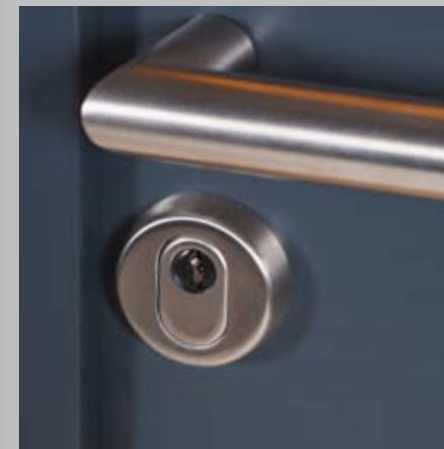

PZ-Rosette Typ 5040