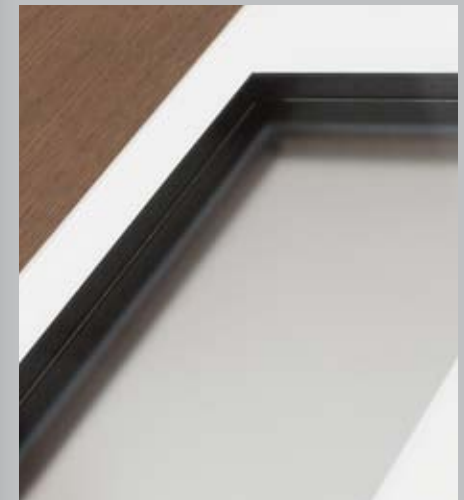

Stufenglas-Element mit Farbabsetzung RAL 9001